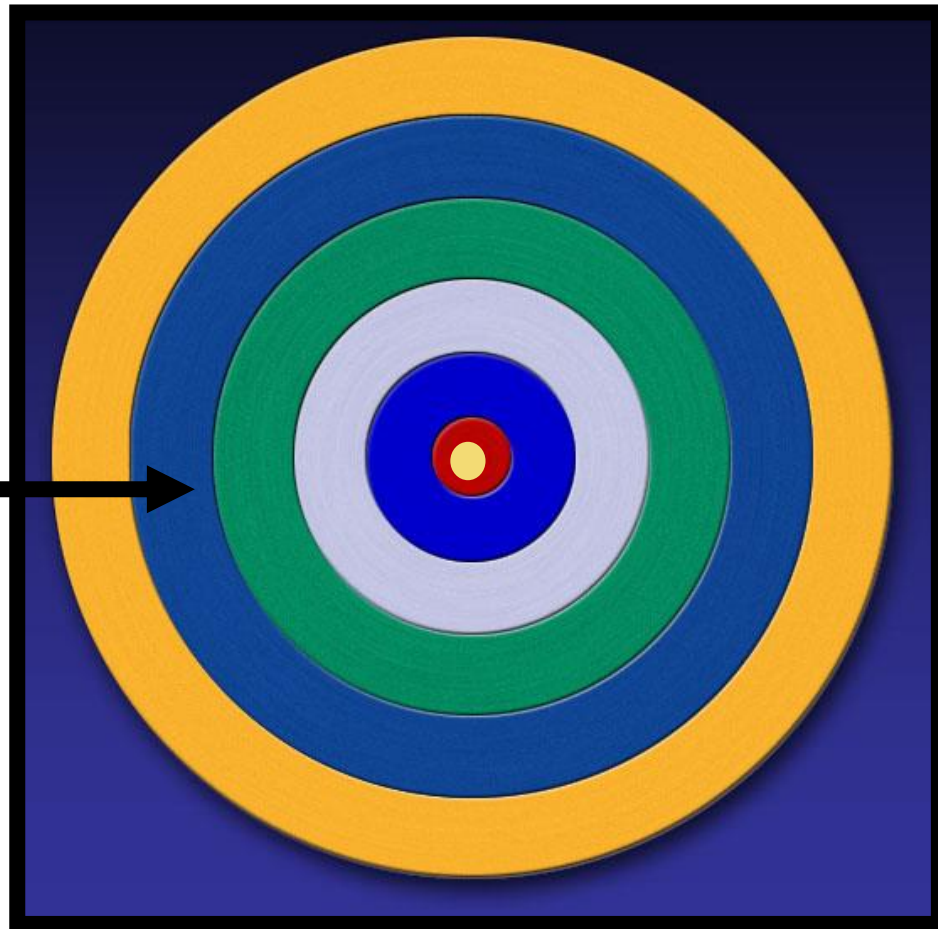

JÄRJESTÖN HISTORIA JA ORGANISAATIO

Moninkertaispiiri
107

Suomen
Lions-liitto