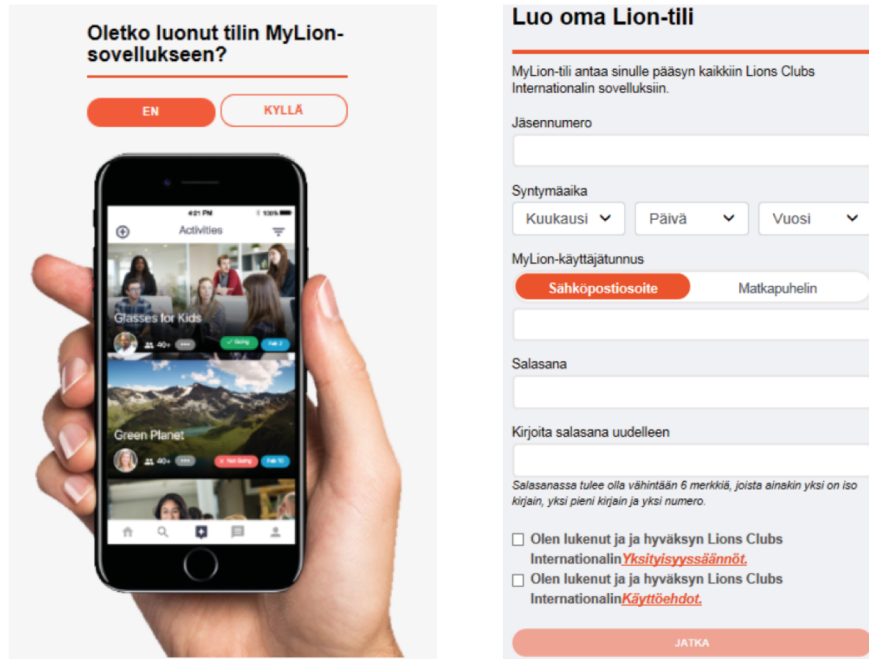

KIRJAUDU SISÄÄN

[SIGN IN](#)

[Oletko unohtanut Lion-tilisi käyttäjätunnuksen? tai](#)
[Unohtitko salasanan?](#)

REKISTERÖIDY

Sinulla ei ole vielä Lion-tiliä? Luo tili jo tänään, jotta pääset käyttämään kaikkia työkaluja ja ominaisuuksia!

[REKISTERÖIDY](#)

Tunnusten luomiseen tarvitset...

Saat sähköpostiisi varmennekoodin, minkä jälkeen pääset valitsemaan sovelluksen

- Kansainvälisen jäsennumerosi
- MyLCI-järjestelmässä olevan sähköpostiosoitteesi

Klubin sihteeri ja hallintovirkailijaksi nimetty pystyvät katsomaan sinulle tiedot rekisteristä... myös piirivirkailijat voivat auttaa

Tervetuloa Lions Clubs Internationalin digitaaliseen maailmaan!

Täältä löydät monia helppokäyttöisiä ja hyödyllisiä sovelluksia, jotka on luotu yksinkertaistamaan ja parantamaan palvelua.