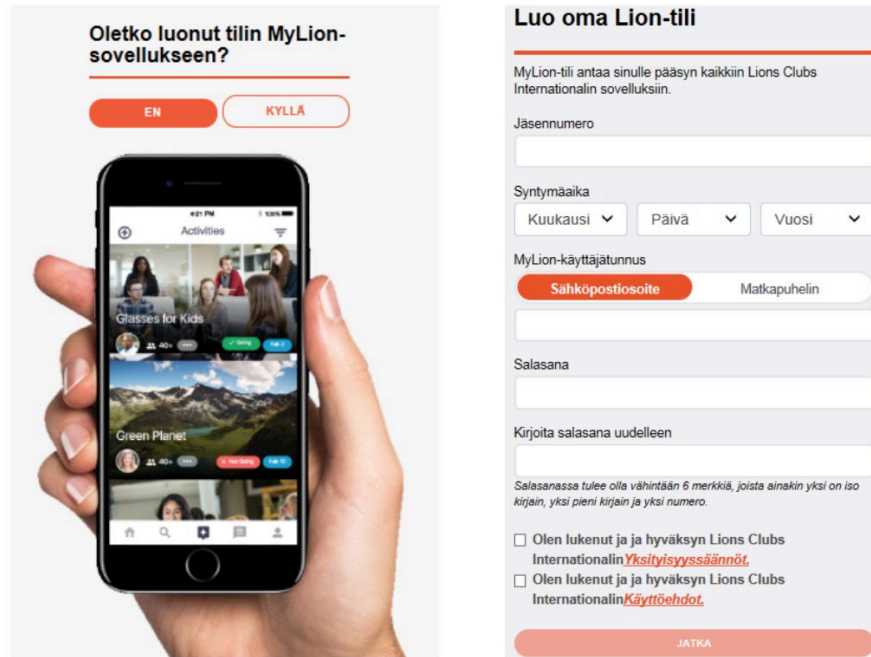

KIRJAUDU SISÄÄN

SIGN IN

[Oletko unohtanut Lion-tilisi käyttäjätunnuksen? tai](#)
[Unohtitko salasanan?](#)

REKISTERÖIDY

Sinulla ei ole vielä Lion-tiliä? Luo tili jo tänään, jotta pääset käyttämään kaikkia työkaluja ja ominaisuuksia!

REKISTERÖIDY

Nykyinen aloitusnäky: Jos et ole käyttänyt MyLion-sovellusta kertaakaan, rekisteröidy uutena käyttäjänä

The screenshot shows a web browser window with the URL `lci-auth-app-prod.azurewebsites.net/account/login?returnUrl=%2Fconnect%2Fauthorize%2Fcallback%3Fclient_id%3DLci-home-app%26redirect_uri%3Dhttps%253A%252F%252Fmyapps.lionsclubs.org%252Fauth-ca...`. The page header features the Lions Clubs International logo and the text "Kirjaudu Lion Account -tilille".

The main content is divided into two columns:

- Kirjaudu sisään**:
 - Lion Account -tilin tunnus**: A text input field containing "Sähköposti tai matkapuhelin" with a link "Unohtin Lion Account -tilin tunnuksen" below it.
 - Salasana**: A text input field containing "Salasana" with a "Katso" link and a link "Unohtuiko salasana?" below it.
 - A blue button labeled "KIRJAUDU SISÄÄN".
 - Below the button, text reads: "Napsauttamalla Kirjaudu sisään hyväksyt tietosuojakäytäntömme ja käyttöehdot".
- Rekisteröidy**:
 - Text: "Sinulla ei ole tiliä?"
 - A green button labeled "Rekisteröidy".

The Windows taskbar at the bottom shows the search bar with "Kirjoita tähän hakeaksesi kohteista", several application icons, and the system tray with the date "16.4.2021" and time "20:37".

Tunnusten luomiseen (rekisteröitymiseen) tarvitset...