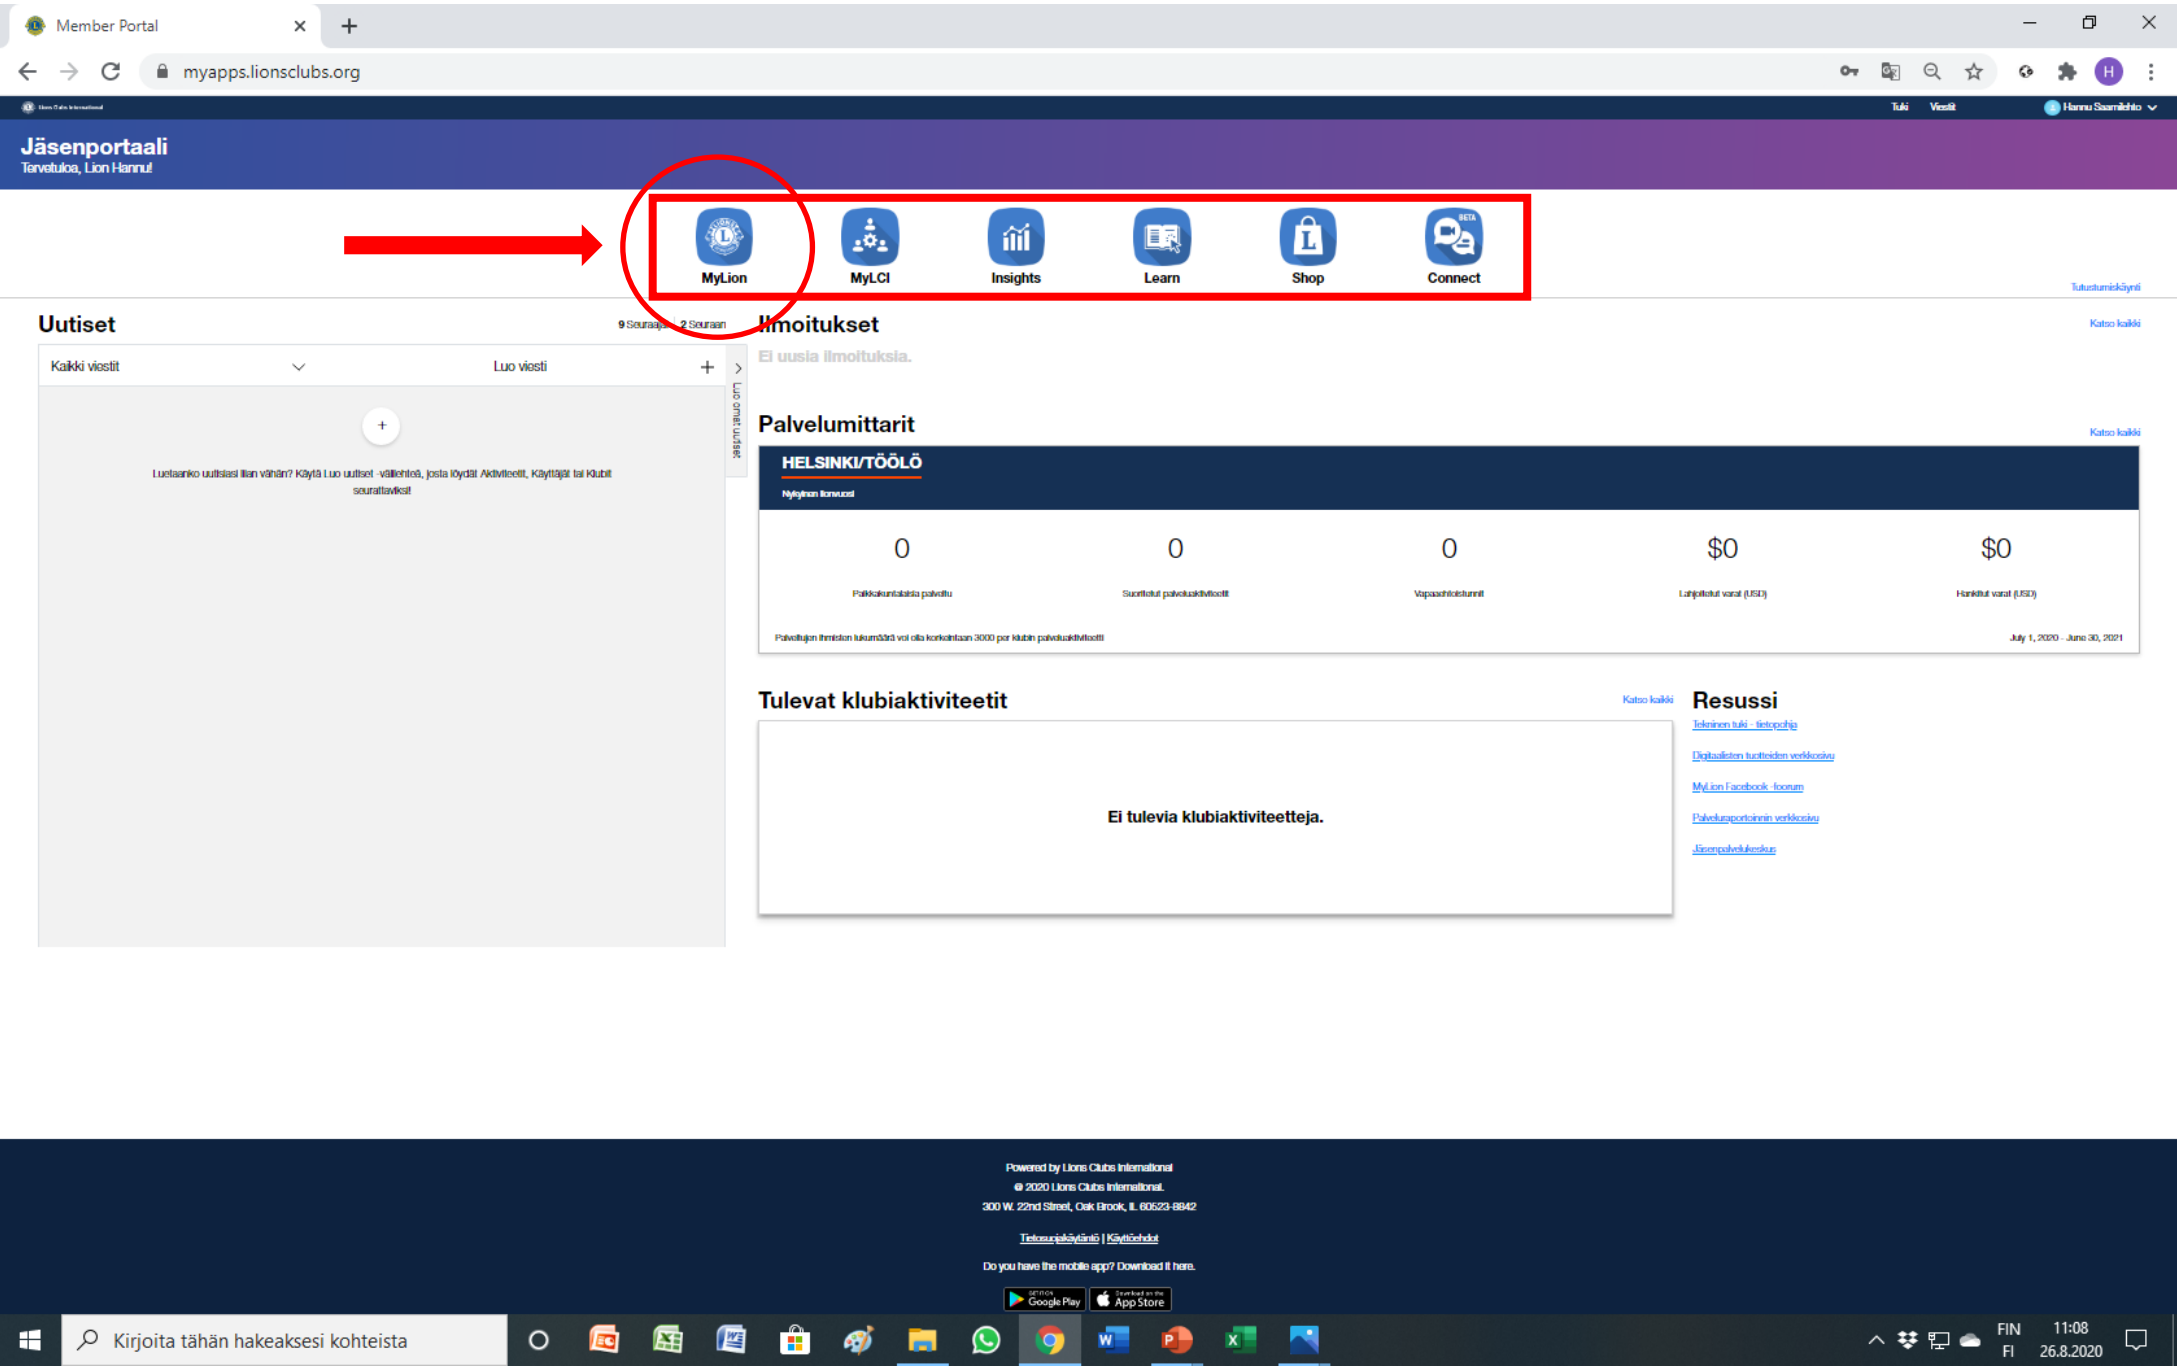

MyLion

MyLCI

Insights

Learn

Shop

Connect

Uutiset

Kaikki viestit

Luo viesti

Lue taariko uutisiasi ilian vähän? Käytä Luo uutiset -välilehtiä, josta löydät Aktiiviteetit, Käyttäjät tai Klubit seurattaviksi!

Ilmoitukset

Ei uusia ilmoituksia.

Palvelumittarit

HELSINKI/TÖÖLÖ

Myyntien tilaus

0

Palkkionmaksu palvelu

0

Suoritut palveluaktiviteetit

0

Vapaaehtoisuudet

$0

Lahjoitetut rahat (USD)

$0

Hankitut rahat (USD)

July 1, 2020 - June 30, 2021

Tulevat klubiaktiviteetit

Ei tulevia klubiaktiviteetteja.

Resussi

- [Tekninen tuki -tietoa](#)
- [Digitaalisten taitojen verkosto](#)
- [MyLion Facebook -toimint](#)
- [Palvelusopimusten verkosto](#)
- [Esimiehen verkosto](#)