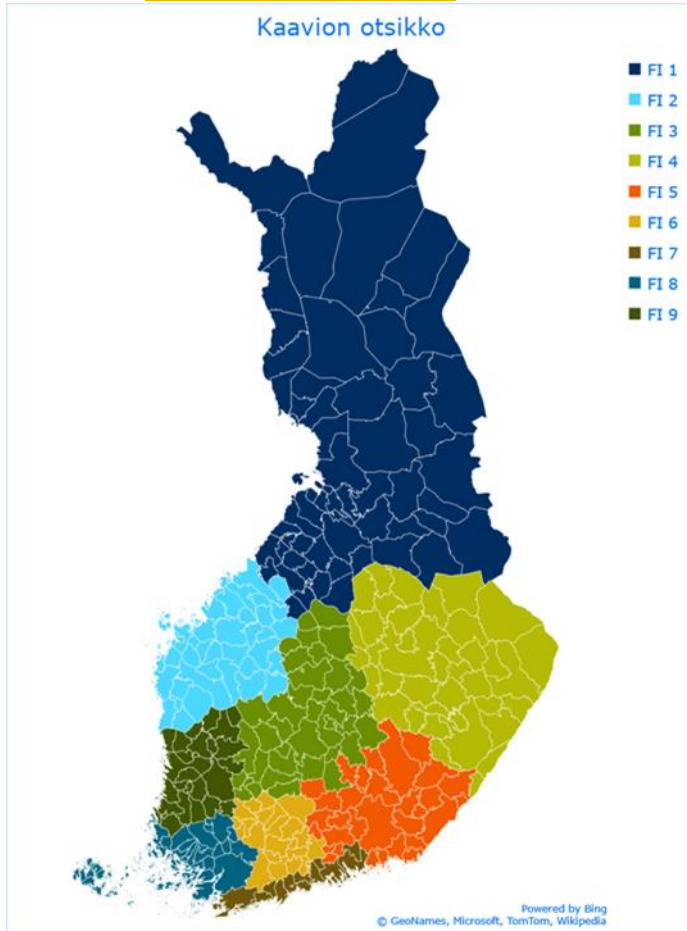

Ehdotus uudeksi piirijaoksi => FI 8

Aura	FI 8	59	2
Brändö	FI 8	15	1
Eckerö	FI 8	0	0
Finström	FI 8	0	0
Föglö	FI 8	0	0
Geta	FI 8	0	0
Hammarland	FI 8	0	0
Jomala	FI 8	0	0
Kaarina	FI 8	138	5
Kemiönsaari	FI 8	46	2
Koski TI	FI 8	31	1
Kumlinge	FI 8	0	0
Kustavi	FI 8	33	1
Kökar	FI 8	0	0
Lemland	FI 8	0	0
Lieto	FI 8	61	4
Loimaa	FI 8	141	4
Lumparland	FI 8	0	0
Maarianhamina	FI 8	146	4
Marttila	FI 8	22	1
Masku	FI 8	32	2

Mynämäki	FI 8	86	3
Naantali	FI 8	119	4
Nousiainen	FI 8	24	1
Oripää	FI 8	42	1
Paimio	FI 8	44	2
Parainen	FI 8	38	2
Pöytyä	FI 8	106	4
Raisio	FI 8	55	2
Rusko	FI 8	52	2
Salo	FI 8	204	8
Saltvik	FI 8	36	1
Sauvo	FI 8	27	1
Somero	FI 8	67	2
Sottunga	FI 8	0	0
Sund	FI 8	0	0
Taivassalo	FI 8	0	0
Turku	FI 8	431	20
Uusikaupunki	FI 8	56	3
Vehmaa	FI 8	16	1
Vårdö	FI 8	0	0
Ypäjä	FI 8	52	2

Piiri	Jäsenet	Klubit
FI 8	2179	86