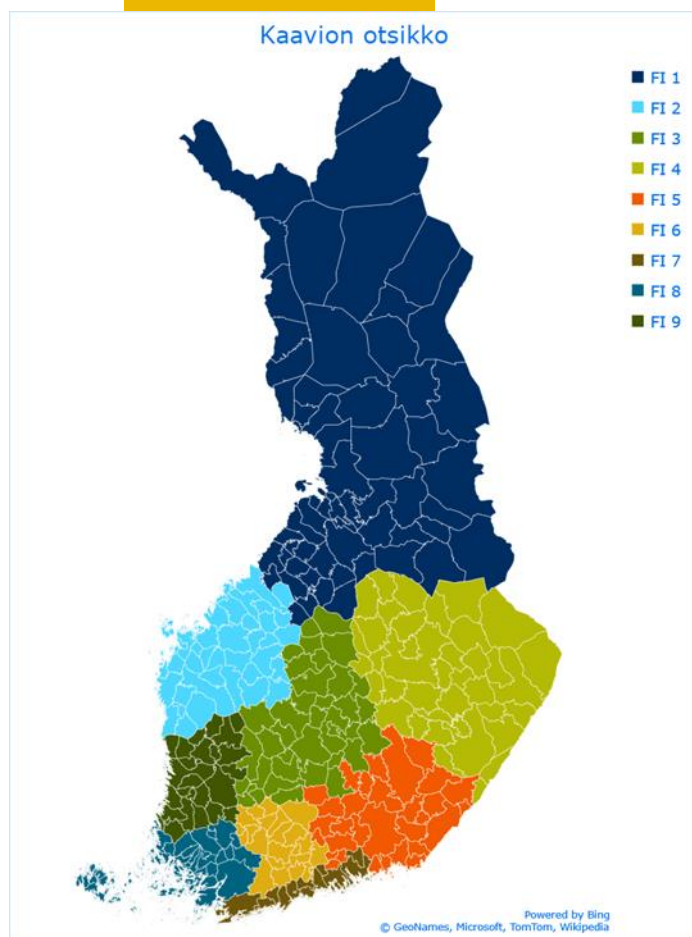

Ehdotus uudeksi piirijaoksi => FI 5

Kunta	piiri	jäsenet	klubit
Asikkala	FI 5	79	3
Askola	FI 5	38	1
Hamina	FI 5	133	4
Hartola	FI 5	34	1
Heinola	FI 5	172	5
Hirvensalmi	FI 5	21	1
Hollola	FI 5	92	3
Iitti	FI 5	20	1
Imatra	FI 5	96	3
Juva	FI 5	38	2
Kotka	FI 5	62	3
Kouvola	FI 5	282	14
Kärkölä	FI 5	31	1
Lahti	FI 5	190	9
Lappeenranta	FI 5	187	7
Lemi	FI 5	26	1

Kunta	piiri	jäsenet	klubit
Luumäki	FI 5	63	3
Miehikkälä	FI 5	0	0
Mikkeli	FI 5	163	8
Myrskylä	FI 5	0	0
Mäntyharju	FI 5	42	1
Orimattila	FI 5	85	3
Padasjoki	FI 5	40	1
Pertunmaa	FI 5	19	1
Pukkila	FI 5	0	0
Puumala	FI 5	21	1
Pyhtää	FI 5	14	1
Ruokolahti	FI 5	21	1
Savitaipale	FI 5	24	1
Taipalsaari	FI 5	21	1
Virolahti	FI 5	28	1

Piiri	Jäsenet	Klubit
FI 5	2042	82