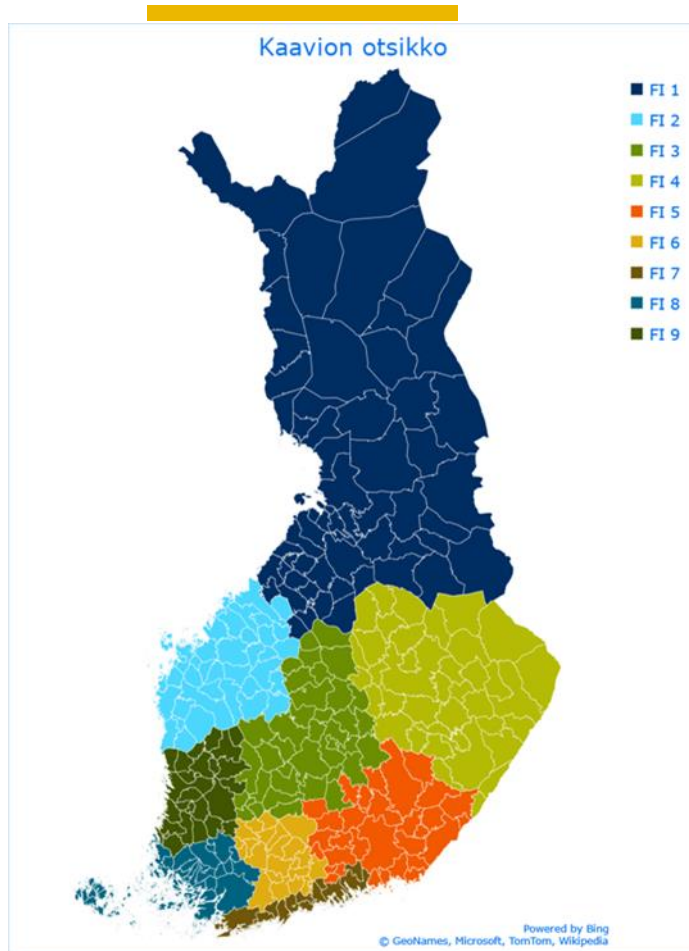

Ehdotus uudeksi piirijaoksi => FI 7

Kunta	piiri	jäsenet	klubit
Espoo	FI 7	227	11
Hanko	FI 7	69	2
Helsinki	FI 7	1198	60
Inkoo	FI 7	36	1
Kauniainen	FI 7	21	1
Kirkkonummi	FI 7	82	4
Lapinjärvi	FI 7	59	3
Loviisa	FI 7	72	2
Pornainen	FI 7	31	1
Porvoo	FI 7	117	5
Raasepori	FI 7	68	2
Sipoo	FI 7	71	3
Siuntio	FI 7	58	2
Vantaa	FI 7	316	15

Piiri	Jäsenet	Klubit
FI 7	2 425	112