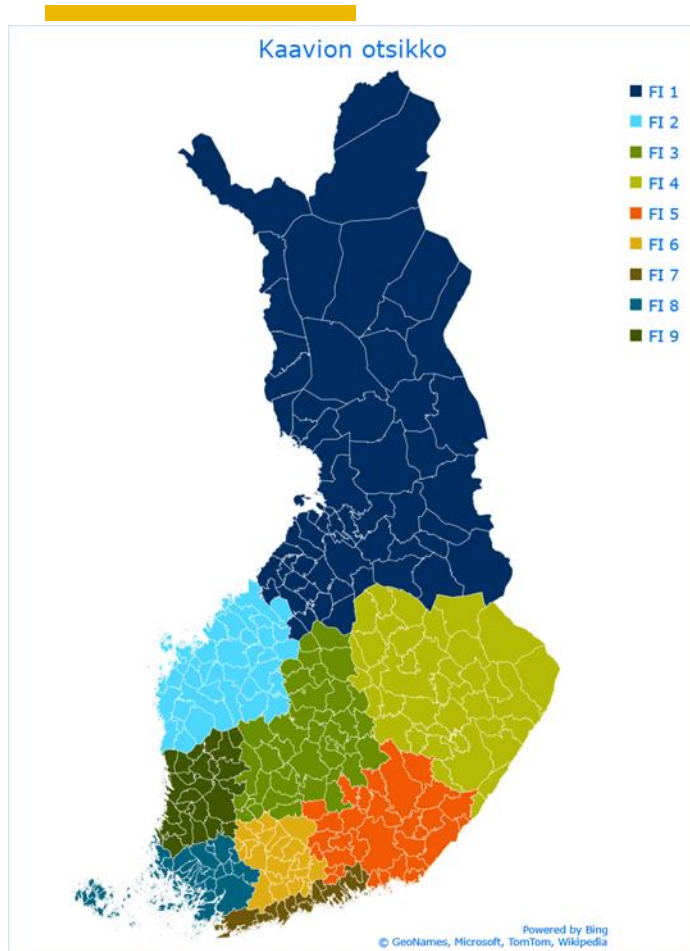

Ehdotus uudeksi piirijaoksi => FI 2

Kunta	piiri	jäsenet	klubit
Alajärvi	FI 2	53	2
Alavus	FI 2	51	3
Evijärvi	FI 2	35	1
Halsua	FI 2	21	1
Ilmajoki	FI 2	85	3
Isojoki	FI 2	38	1
Isokyrö	FI 2	37	1
Karjajoki	FI 2	0	0
Kaskinen	FI 2	17	1
Kauhajoki	FI 2	102	4
Kauhava	FI 2	142	6
Kaustinen	FI 2	25	2
Kokkola	FI 2	246	12
Korsnäs	FI 2	15	1
Kristiinankaupunki	FI 2	40	2
Kruunupyö	FI 2	54	3
Kuortane	FI 2	30	1
Kurikka	FI 2	176	6
Laihia	FI 2	15	1

Kunta	piiri	jäsenet	klubit
Lappajärvi	FI 2	31	1
Lapua	FI 2	89	4
Luoto	FI 2	0	0
Maalahti	FI 2	38	2
Mustasaari	FI 2	0	0
Närpiö	FI 2	66	3
Pedersöre	FI 2	28	2
Perho	FI 2	16	1
Pietarsaari	FI 2	97	4
Seinäjoki	FI 2	197	9
Soini	FI 2	15	1
Teuva	FI 2	23	1
Toholampi	FI 2	36	2
Töysä	FI 2	25	1
Uusikaarlepyy	FI 2	88	4
Vaasa	FI 2	93	4
Veteli	FI 2	18	1
Vimpeli	FI 2	30	1
Vöyri	FI 2	46	2
Ähtäri	FI 2	34	2

Piiri	Jäsenet	Klubit
FI 2	2 152	96