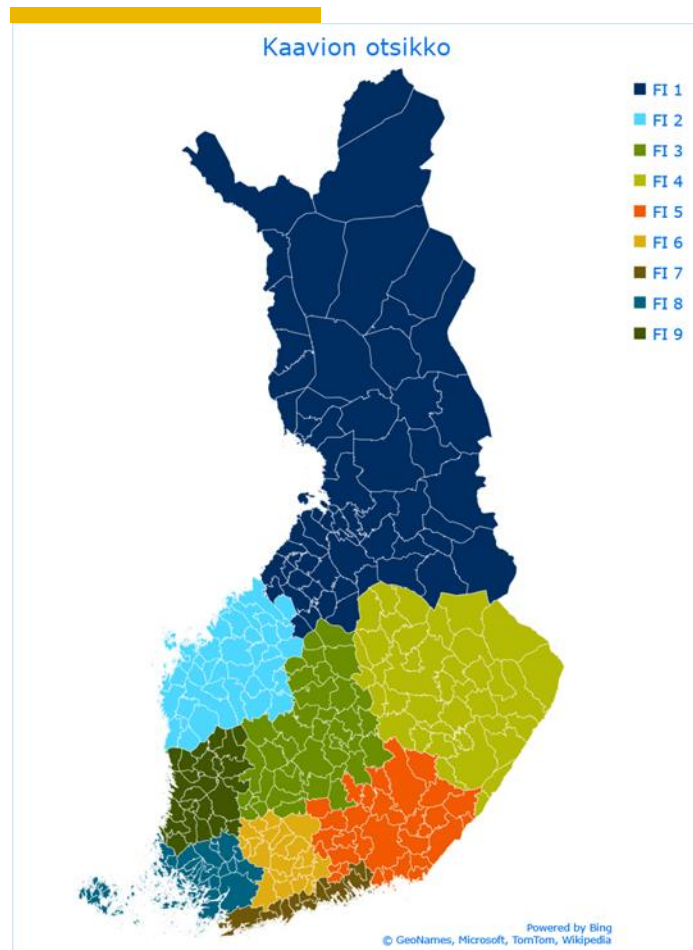

Ehdotus uudeksi piirijaoksi => FI 3

Piiri	Jäsenet	Klubit
FI 3	2255	105

Kunta	piiri	jäsenet	klubit
Hankasalmi	FI 3	33	1
Joutsa	FI 3	38	2
Juupajoki	FI 3	27	1
Jyväskylä	FI 3	220	13
Jämsä	FI 3	60	3
Kangasala	FI 3	111	5
Kangasniemi	FI 3	22	1
Kannonkoski	FI 3	16	1
Karstula	FI 3	64	3
Keuruu	FI 3	67	3
Kinnula	FI 3	10	1
Kivijärvi	FI 3	22	1
Konnevesi	FI 3	15	1
Kuhmoinen	FI 3	26	1
Kyyjärvi	FI 3	0	0
Laukaa	FI 3	36	2
Lempäälä	FI 3	130	5
Luhanka	FI 3	27	1
Multia	FI 3	10	1

Kunta	piiri	jäsenet	klubit
Muurame	FI 3	37	1
Mänttä-Vilppula	FI 3	132	5
Nokia	FI 3	34	2
Orivesi	FI 3	87	3
Petäjävesi	FI 3	15	1
Pihtipudas	FI 3	56	2
Pirkkala	FI 3	39	2
Pälkäne	FI 3	57	2
Ruovesi	FI 3	36	1
Saarijärvi	FI 3	78	4
Sysmä	FI 5	37	1
Tampere	FI 3	339	18
Toivakka	FI 3	27	1
Urainen	FI 3	30	1
Vesilahti	FI 3	37	1
Viitasaari	FI 3	57	3
Virrat	FI 3	50	2
Ylöjärvi	FI 3	101	5
Äänekoski	FI 3	72	4