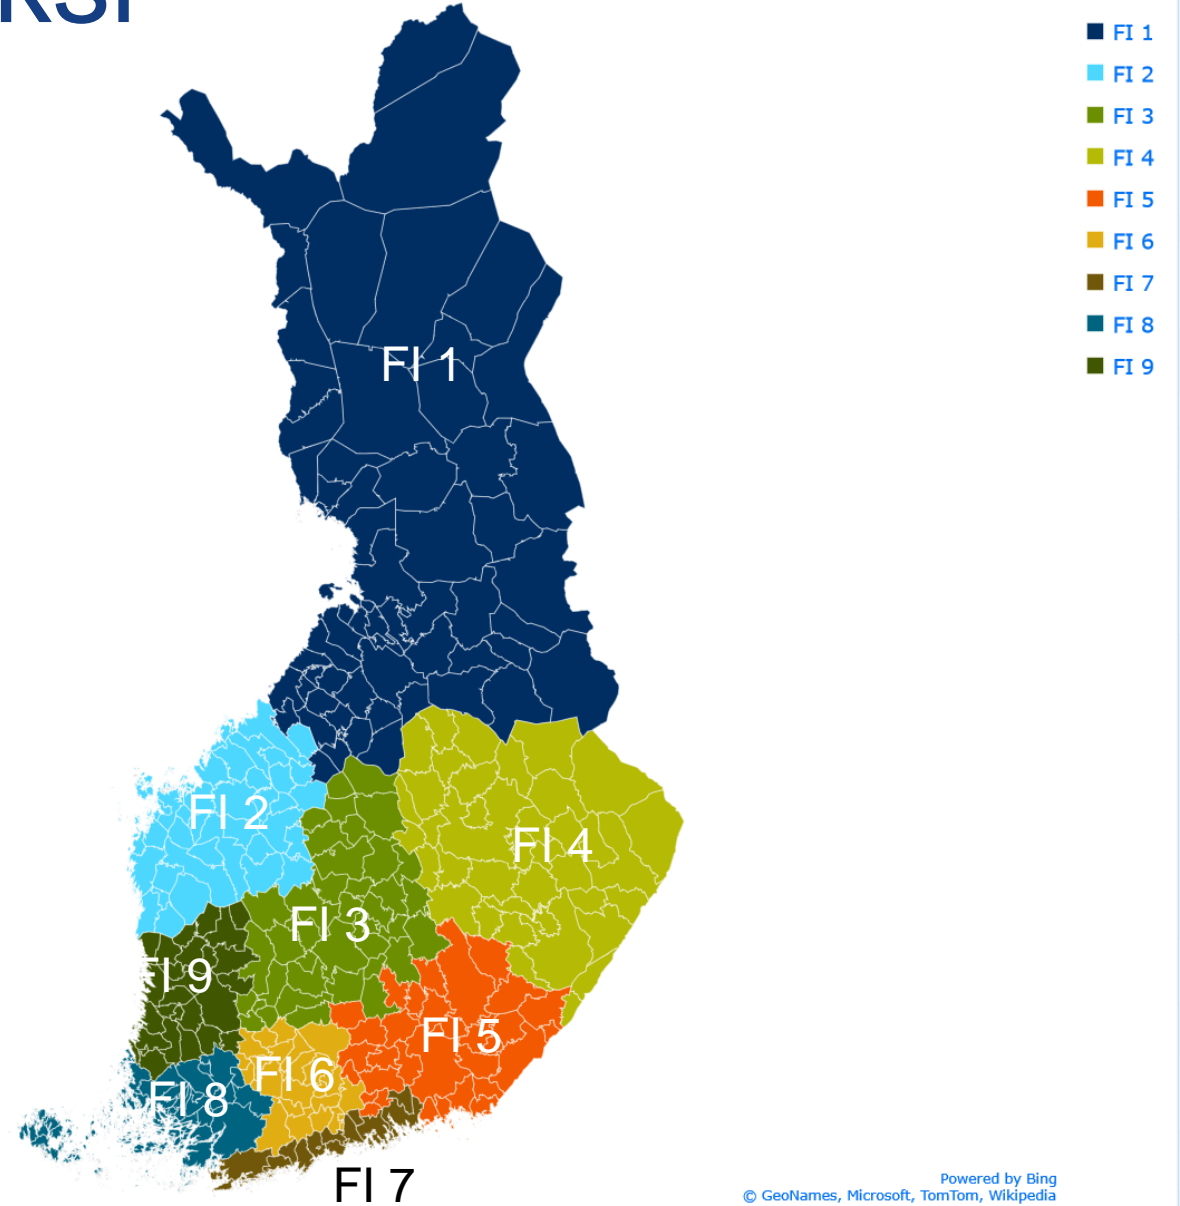

Nykyiset piirit

| Piiri | Jäsenet | Klubit |
|--------------------|---------------|------------|
| A | 2 146 | 85 |
| B | 946 | 45 |
| C | 2 147 | 84 |
| D | 1 484 | 61 |
| E | 1 624 | 71 |
| F | 1 477 | 62 |
| G | 1 193 | 57 |
| H | 1 121 | 47 |
| I | 1 048 | 50 |
| K | 1 111 | 47 |
| L | 968 | 40 |
| M | 1 595 | 65 |
| N | 1 641 | 74 |
| O | 1 064 | 54 |
| Grand Total | 19 565 | 842 |

Kaavion otsikko

Ehdotus uudeksi piirijaoksi

Kaavion otsikko

| Piiri | Jäsenet | Klubit |
|--------------------|---------------|------------|
| FI 1 | 2 405 | 110 |
| FI 2 | 2 152 | 96 |
| FI 3 | 2 255 | 105 |
| FI 4 | 2 241 | 94 |
| FI 5 | 2 042 | 82 |
| FI 6 | 2 065 | 82 |
| FI 7 | 2 425 | 112 |
| FI 8 | 2 179 | 86 |
| FI 9 | 1 801 | 75 |
| Grand Total | 19 565 | 842 |