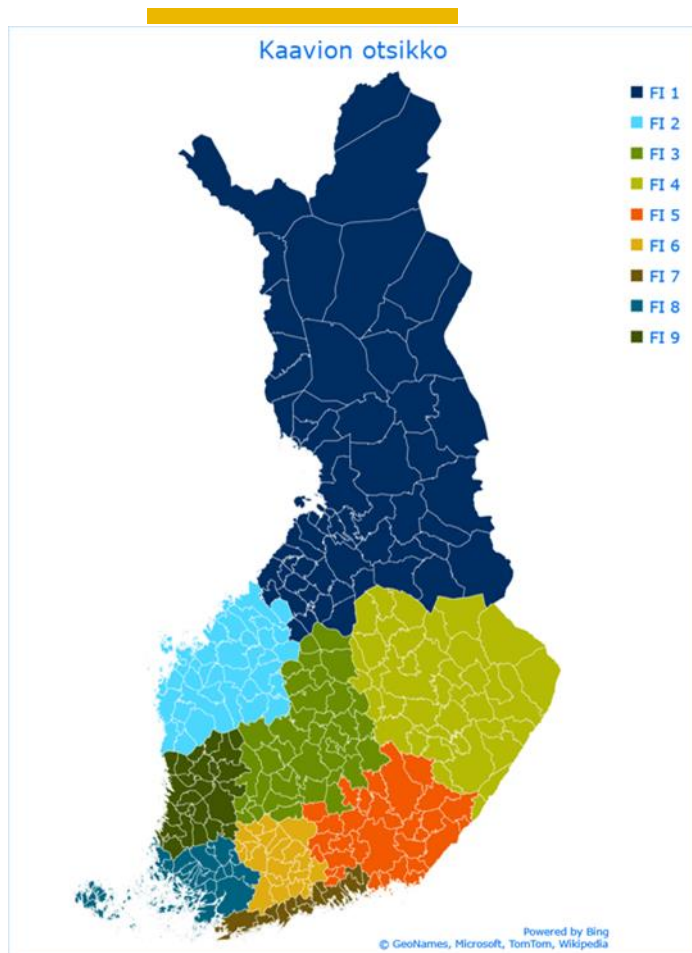

Ehdotus uudeksi piirijaoksi => FI 6

Kunta	piiri	jäsenet	klubit
Akaa	FI 6	167	6
Forssa	FI 6	117	5
Hattula	FI 6	34	2
Hausjärvi	FI 6	71	3
Humppila	FI 6	24	1
Hyvinkää	FI 6	161	6
Hämeenlinna	FI 6	282	10
Janakkala	FI 6	88	3
Jokioinen	FI 6	0	0
Järvenpää	FI 6	138	5
Karkkila	FI 6	36	1
Kerava	FI 6	51	2
Lammi	FI 6	27	1
Lohja	FI 6	82	4
Loppi	FI 6	69	3
Mäntsälä	FI 6	69	3
Nurmijärvi	FI 6	147	6
Riihimäki	FI 6	132	5
Tammela	FI 6	24	1
Tuusula	FI 6	143	6
Urjala	FI 6	44	2
Valkeakoski	FI 6	102	4
Vihti	FI 6	57	3

Piiri	Jäsenet	Klubit
FI 6	2 065	82